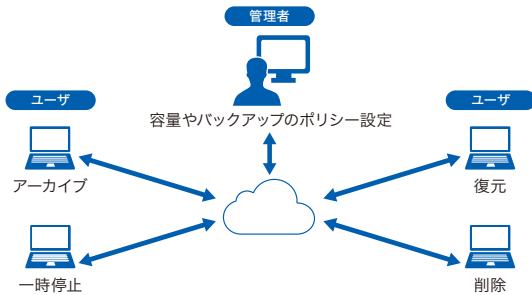

遠隔からのユーザの管理が可能

導入前から導入後もしっかりサポート

導入前からバックアップソリューションの専門家がお客様の環境を診断して、最適なバックアップ環境をご提案します。導入後はバックアップのセットアップおよび環境設定から、運用時の不具合診断、更新プログラムまで充実した保守メニューを提供しています。