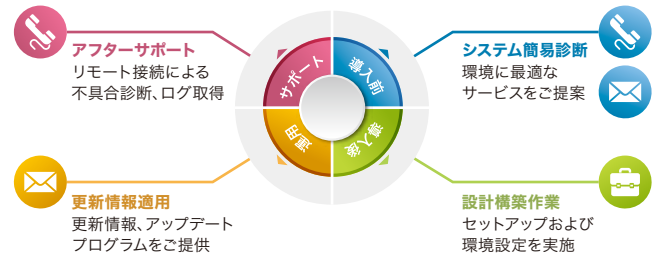

設定した世代分を保存

強力で簡単なユーザ管理機能

バックアップ項目を一括設定するポリシー設定(バックアップルール)、ユーザ管理、レポート機能などが専任のIT管理者でなくても利用できる、シンプルで使いやすい管理システムになっています。使用しなくなったパソコンのアーカイブや退職者のデータ管理も簡単です。

遠隔からのユーザの管理が可能

導入前から導入後もしっかりサポート

導入前からバックアップソリューションの専門家がお客様の環境を診断して、最適なバックアップ環境をご提案します。導入後はバックアップのセットアップおよび環境設定から、運用時の不具合診断、更新プログラムまで充実した保守メニューを提供しています。

充実のサポートサービス

動作環境

日本語版Windows 7(Service Pack 1のみ)、Windows 8.1、Windows 10(各32/64bit版対応)、
日本語版Windows Server 2008 R2(Service Pack 1のみ)、
Windows Server 2012/R2 および Windows Server 2016、
Windows 10のInsider Preview上での動作はサポートされません。
128kbps以上(推奨512kbps以上)のインターネット接続環境。1024×768以上の画面解像度。
【ブラウザ】Web管理画面にアクセスするには、最新のブラウザをご利用ください。
推奨ブラウザ:Microsoft Internet Explorer、Mozilla Firefox、Google Chrome、Microsoft Edge
※本カタログに掲載されている会社名および商品名は、各社の商標または登録商標です。